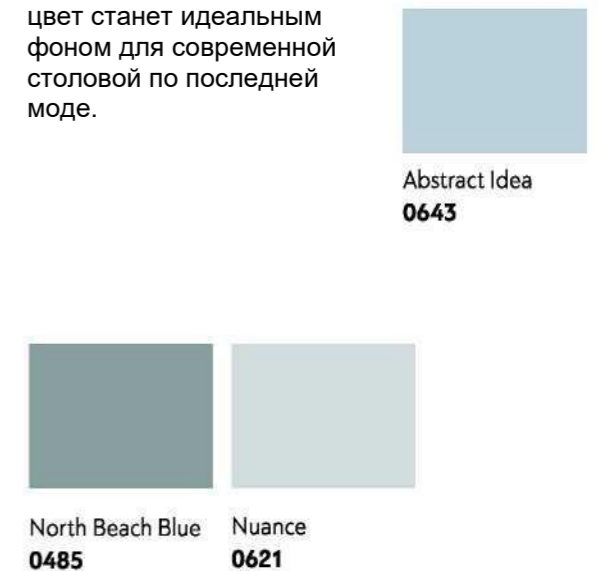

Интерьерные
решения

Оазис
Зеленый цвет привносит в дом ощущение природы и спокойствия. Смело подчеркивайте его, используя различный цветной декор.

Карамель
Пастельные оттенки подходят для небольших пространств, как сами по себе, так и в сочетаниях.

Vitex Classic
эмульсионная краска идеально подходит для использования в любом помещении дома, обеспечивая высокое качество воздуха и непревзойденные эксплуатационные характеристики и укрывистость (стр. 64).

Почти синий
Очень спокойный синий цвет станет идеальным фоном для современной столовой по последней моде.

Доверяя серому цвету
Если Вы выбираете современную мебель в скандинавском стиле и пастельные тона, то серый цвет — это верное решение, гарантирующее стильный результат.

Цветовые оттенки, представленные в настоящем рекламном буклете могут незначительно отличаться от реально существующих по причине ограничений, присутствующих при производстве полиграфической продукции. Для точного воспроизведения цветовых оттенков, используйте цветовой веер «Vitex Global Collection».