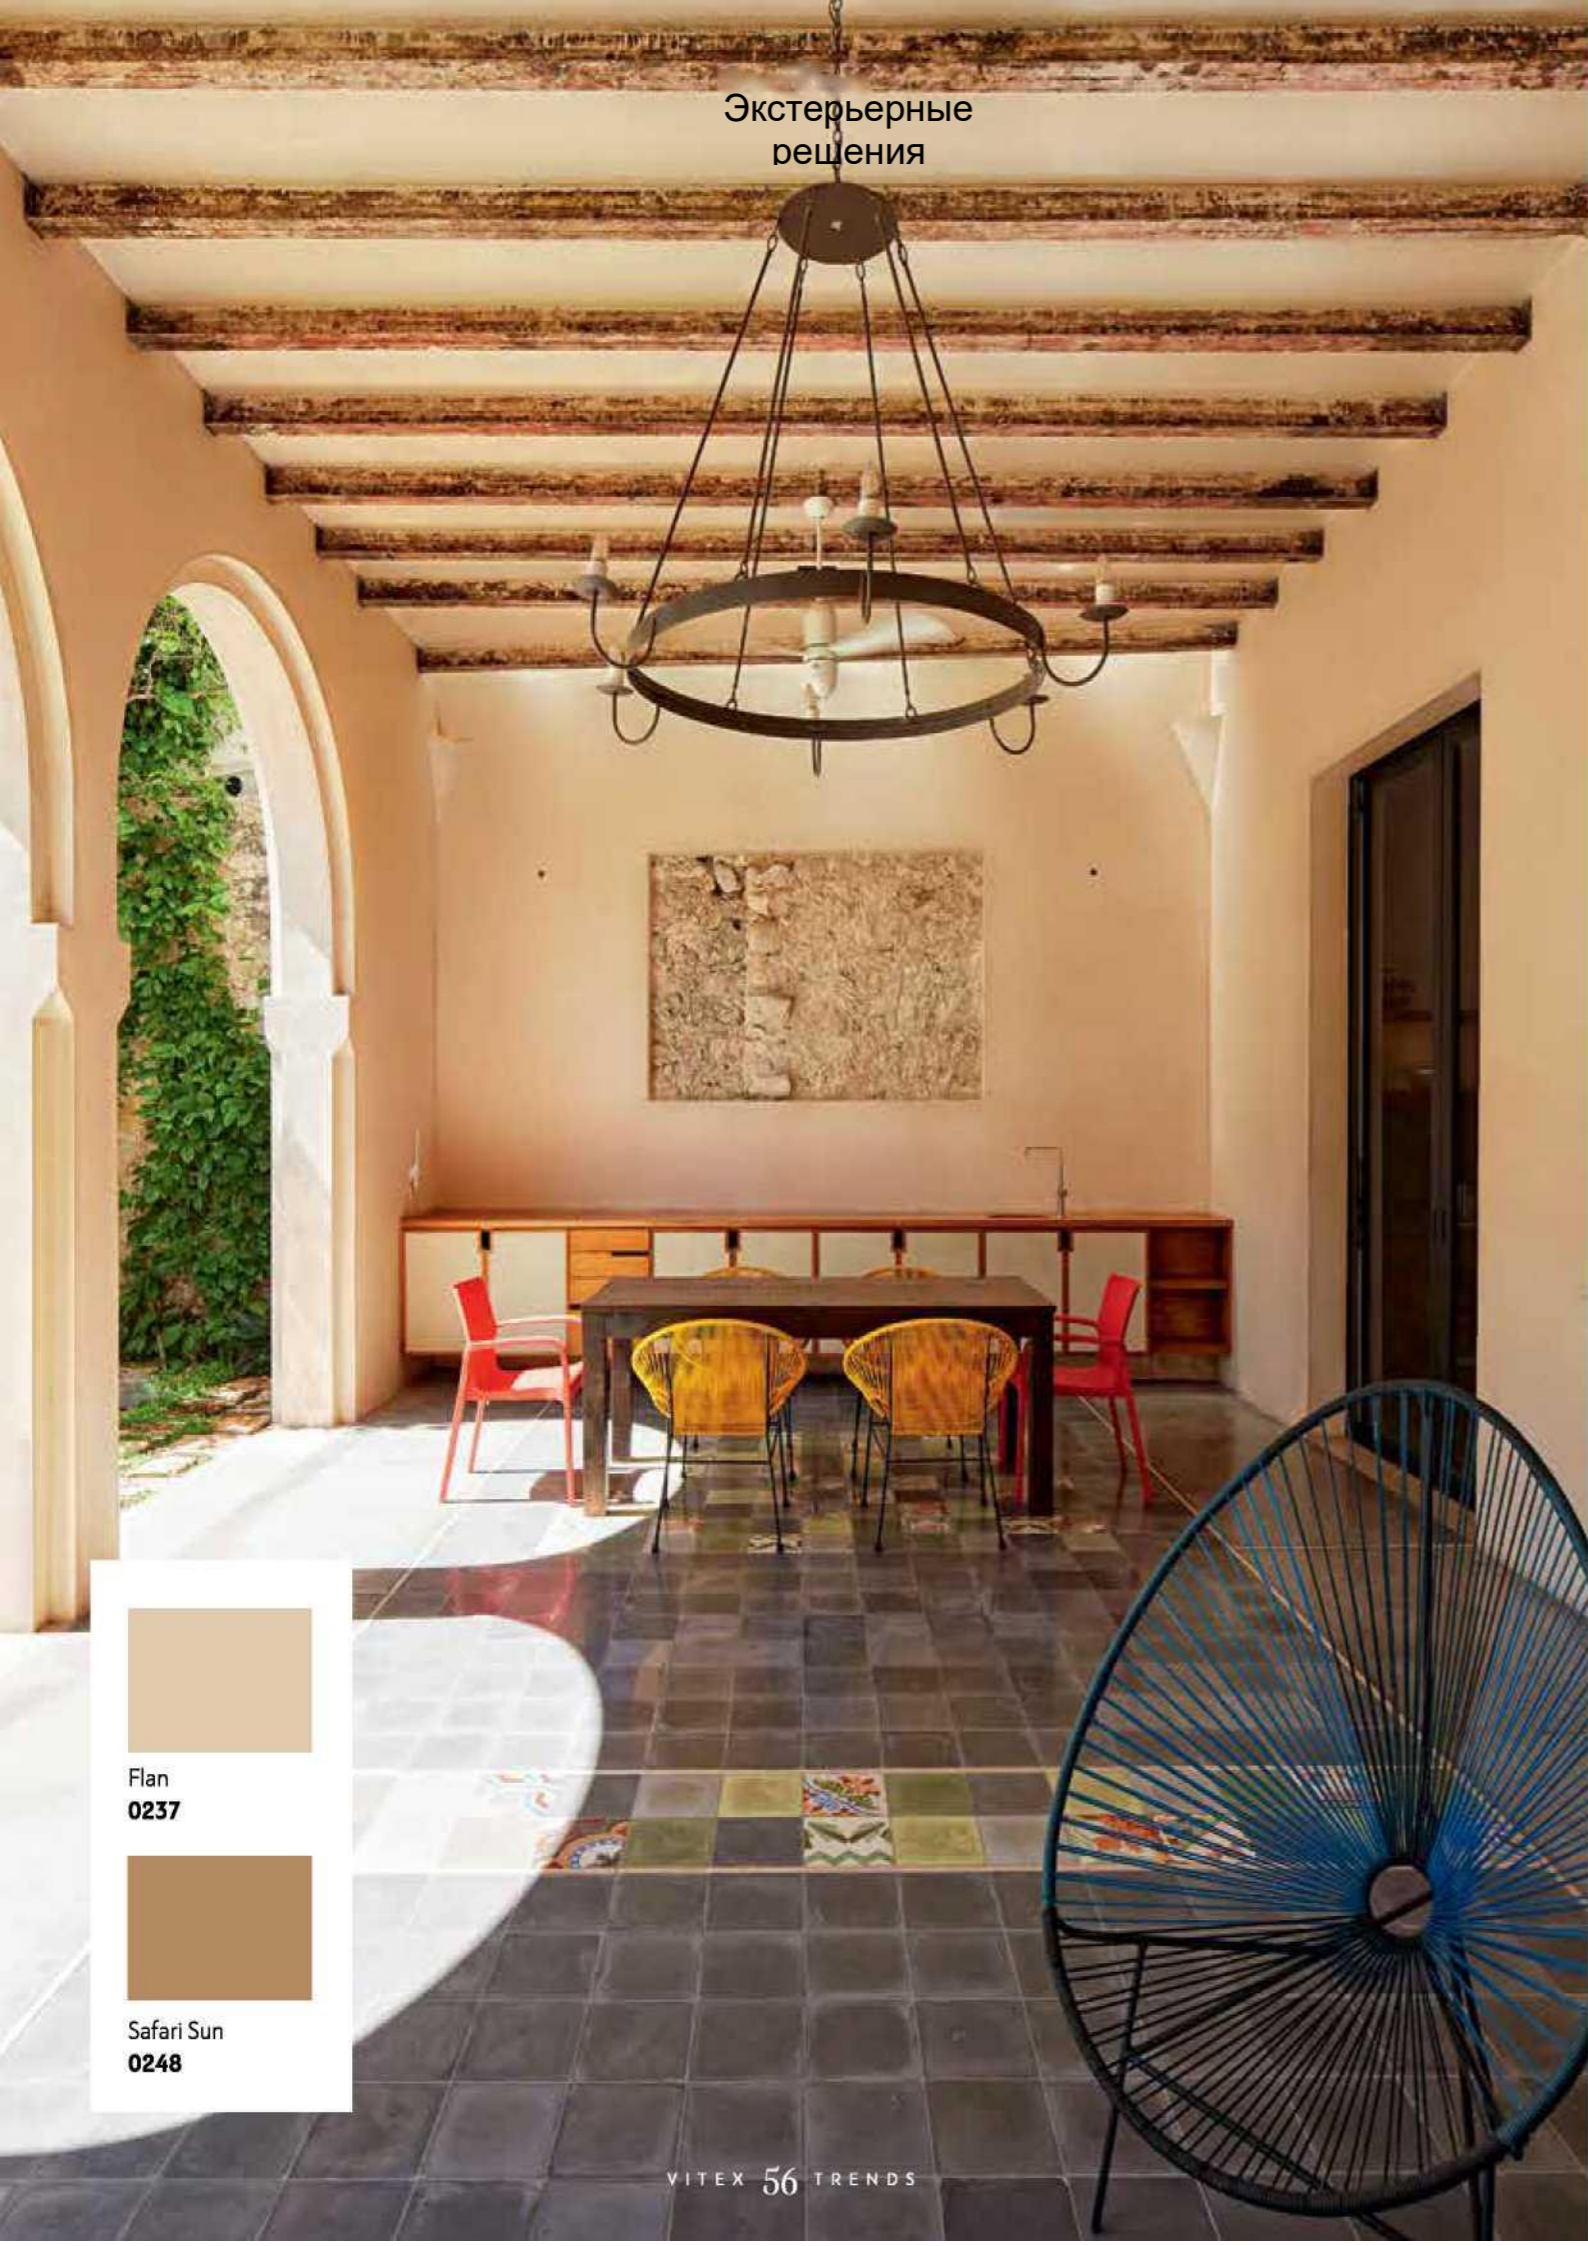

Экстерьерные
решения

Flan
0237

Safari Sun
0248

ЖИЗНЬ – ЭТО ТО, ЧТО СНАРУЖИ

ДЛЯ ВЫБОРА ИДЕАЛЬНОГО ЦВЕТА ДЛЯ
ЭКСТЕРЬЕРА УЧИТЫВАЙТЕ ОКРУЖАЮЩУЮ
СРЕДУ, СТИЛЬ ВАШЕГО ДОМА И ХАРАКТЕР
ОКРЕСТНОСТЕЙ.

Hawaiian Cream
0860